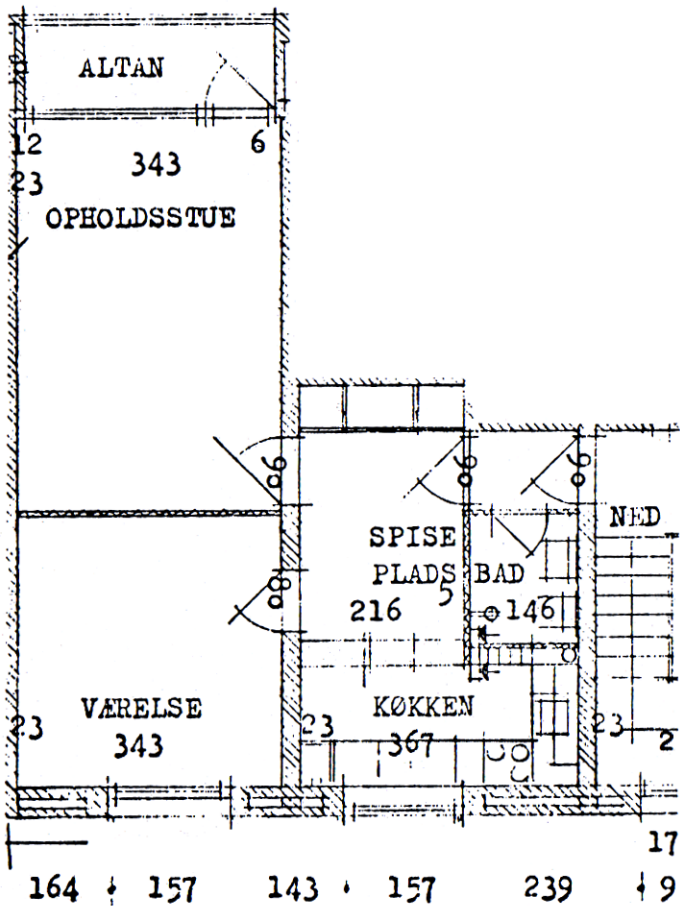

325

2 værelser + spiseforst.

Bruttoetageareal: 60,80 m²